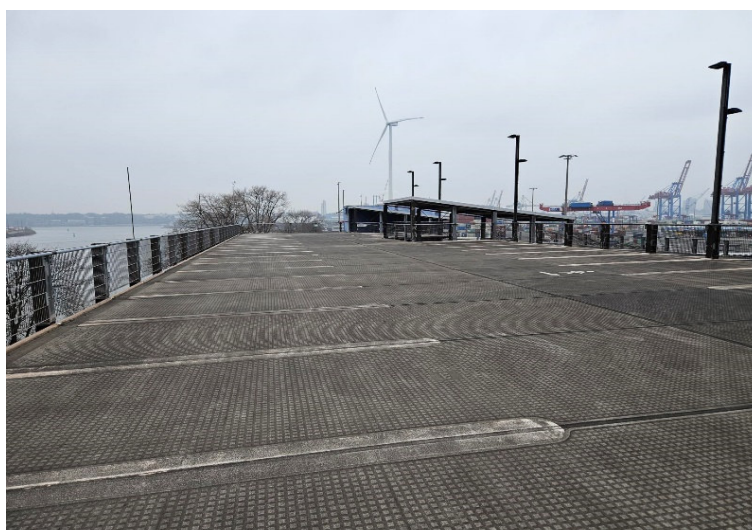

Liebe Kursteilnehmer/innen des Standortes Hamburg,

auf dem ma-co-Gelände in Hamburg stehen nur **begrenzte** Parkplätze zur Verfügung.

Bitte nutzen Sie **zusätzlich** unsere kostenlosen Parkplätze im Parkhaus des HHLA CTT – (Container Terminal Tollerort).

Max. Fahrzeuglänge: 5,00 m

Einfahrt ist ohne Schranken

Parkdeck 11 – 12 (nicht überdacht)

Von dort (A) sind es ca. 10 min Fußweg (600 m) zum ma-co (B). (siehe Skizze).

Alternativ können Sie für die Anreise zu uns auf öffentliche Verkehrsmittel ausweichen: