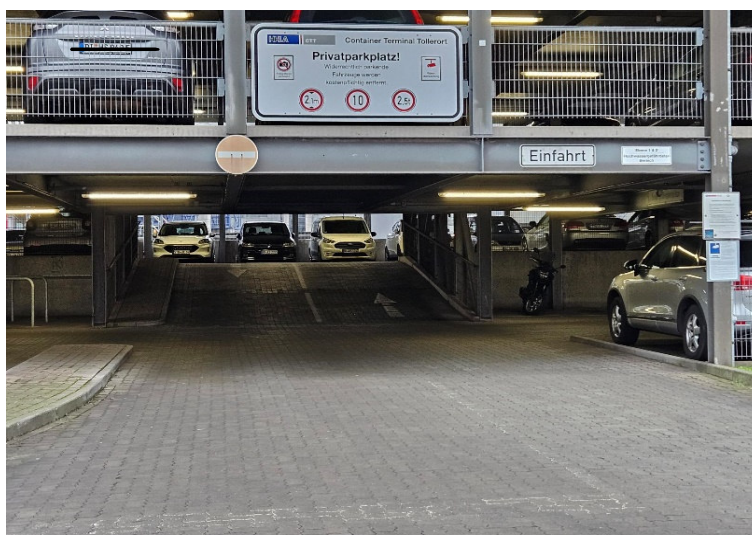

Liebe Kursteilnehmer/innen des Standortes Hamburg,

auf dem ma-co-Gelände in Hamburg stehen nur **begrenzte** Parkplätze zur Verfügung.

Bitte nutzen Sie **zusätzlich** unsere kostenlosen Parkplätze im Parkhaus des HHLA CTT – (Container Terminal Tollerort).

Max. Fahrzeuglänge: 5,00 m

Einfahrt ist ohne Schranken

Parkdeck 11 – 12 (nicht überdacht)

Von dort (A) sind es ca. 10 min Fußweg (600 m) zum ma-co (B). (siehe Skizze).

Alternativ können Sie für die Anreise zu uns auf öffentliche Verkehrsmittel ausweichen: